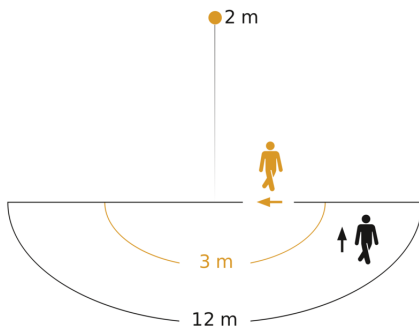

Toebehoren

EAN 4007841 085148

Hoekwandhouder voor IS 180-2, IS 2180-2 en IS 2180 ECO

IS 2180-2

antraciet
EAN 4007841 057664
art.nr. 057664

Registratiebereik

Mogelijke montagehoogte: 1,80 m - 4,00 m
Oranje: radiaal
Zwart: tangentiaal