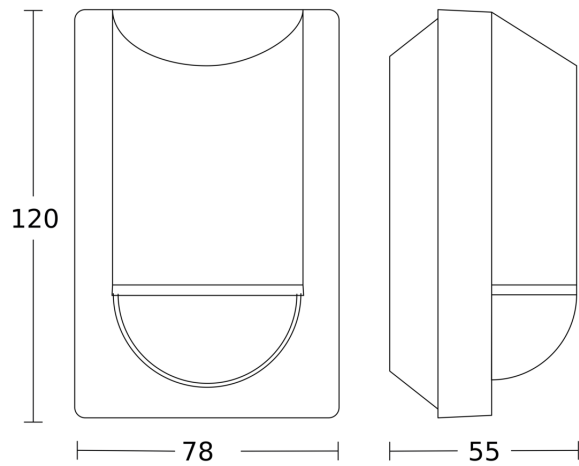

IS 2180-2

antraciet
EAN 4007841 057664
art.nr. 057664

Registratiebereik

Mogelijke montagehoogte: 1,80 m - 4,00 m
Oranje: radiaal
Zwart: tangentiaal

Maten

Lamp zonder aanwezige nuldraad

Lamp met aanwezige nuldraad

Aansluiting met serieschakelaar voor handschakeling en automatische werking

Aansluiting van 4-voudige drukknopkoppeling op DALI2 APC