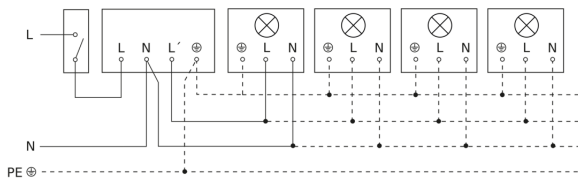

Afdek materiaal	afdekplaatjes
Schemerinstelling	2 – 2000 lx
Tijdstelling	5 s – 15 Min.
basislichtfunctie	Nee
Hoofdlicht instelbaar	Nee
Schemerinstelling Teach	Nee
Regeling constant licht	Nee
Koppeling	Ja
Soort koppeling	Master/master
Koppeling via	Kabel
Product categorie	Bewegingsmelder

Toebehoren

EAN 4007841 085148

Hoekwandhouder voor IS 180-2, IS 2180-2 en IS 2180 ECO

IS 2180-2

antraciet
EAN 4007841 057664
art.nr. 057664

Registratiebereik

Mogelijke montagehoogte: 1,80 m - 4,00 m
Oranje: radiaal
Zwart: tangentiaal

Maten

Lamp zonder aanwezige nuldraad

Lamp met aanwezige nuldraad

Aansluiting met serieschakelaar voor handschakeling en automatische werking

Aansluiting van 4-voudige drukknopkoppeling op DALI2 APC